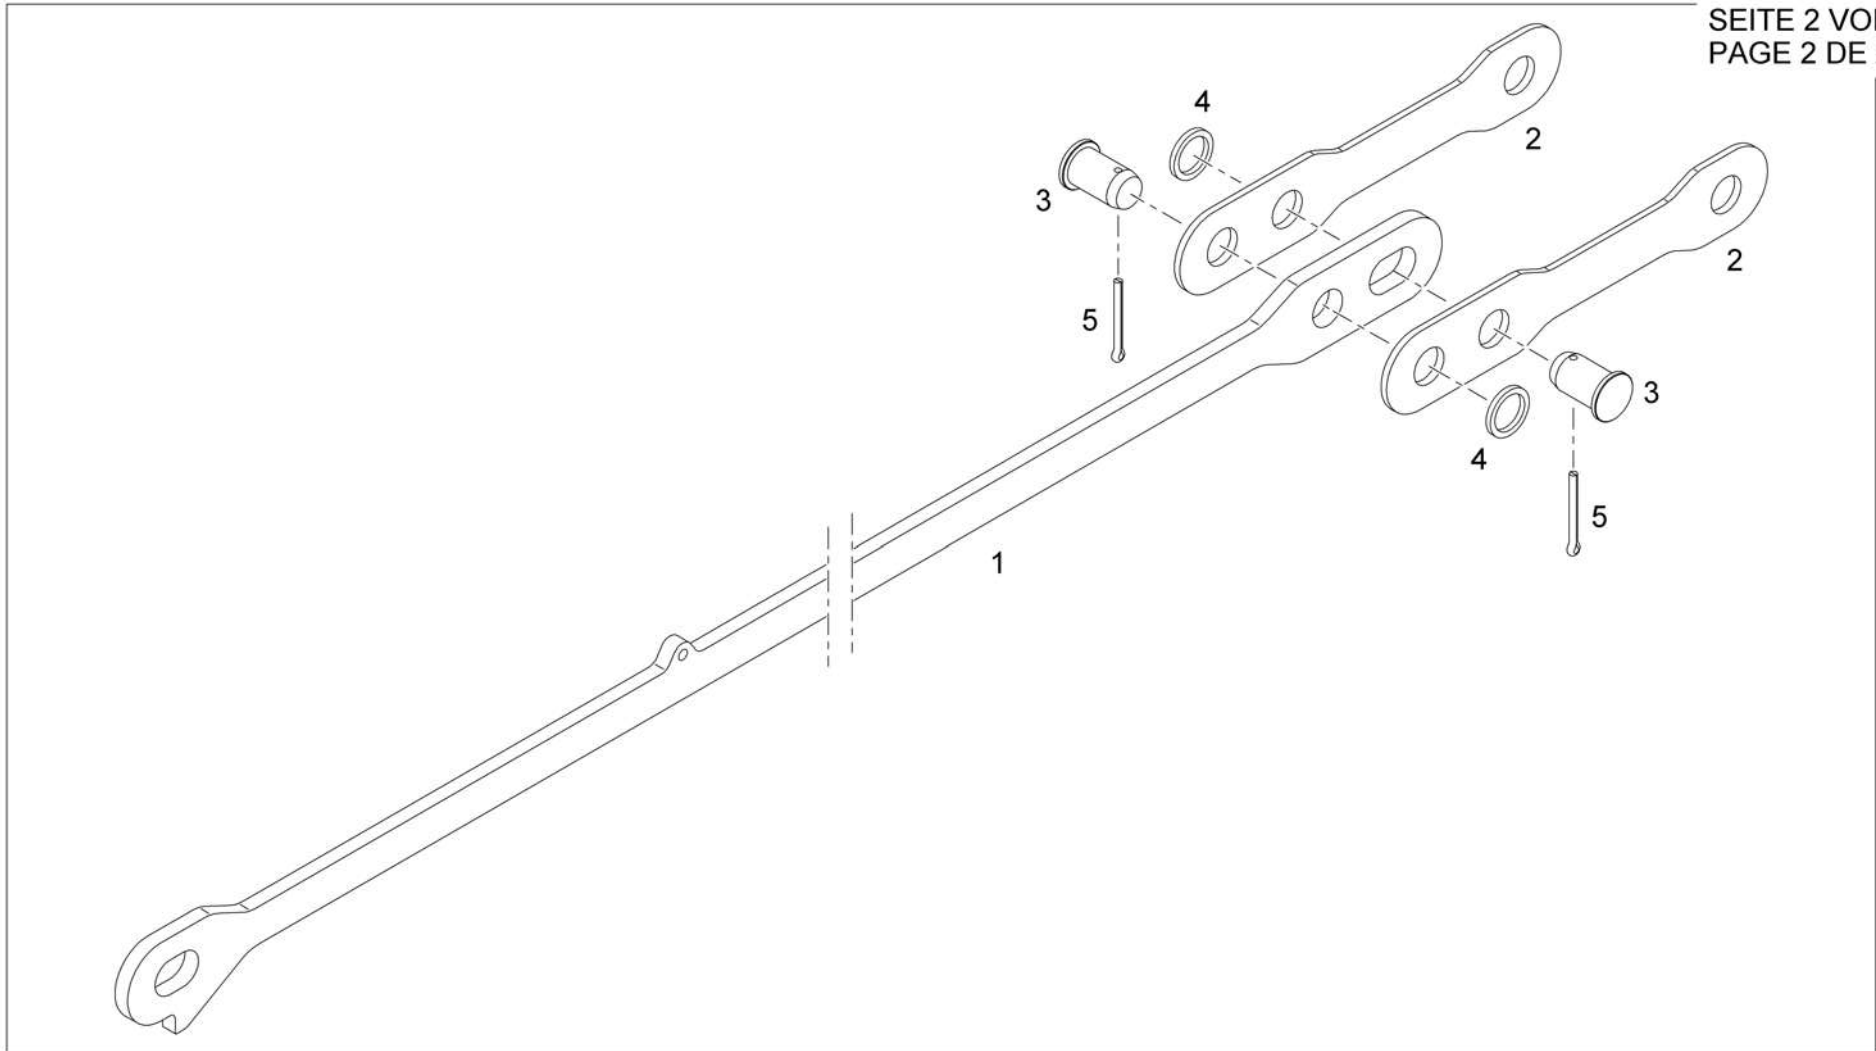

STAY ROD ASSY 4,7m
ABSPANNSTANGE KPL 4,7m
BARRE DE HAUBANAGE CPL 4,7m

from No / up to No
WFN6#####2063101
WFN6#####2063105

Figure
Bild 99707072815
Figure

 **TADANO**
5933-19

PAGE 1 OF 2
SEITE 1 VON 2
PAGE 1 DE 2

50

STAY ROD ASSY 4,7m
ABSPANNSTANGE KPL 4,7m
BARRE DE HAUBANAGE CPL 4,7m

from No / up to No
WFN6#####2063101
WFN6#####2063105

Figure
Bild 99707072815
Figure

TADANO
5933-19

PAGE 2 OF 2
SEITE 2 VON 2
PAGE 2 DE 2